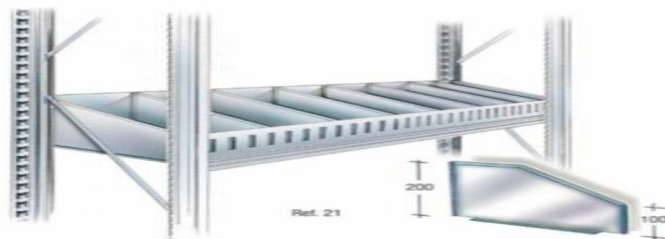

Κάθετο Σκάφης

<u>ΠΕΡΙΓΡΑΦΗ ΔΙΑΤΟΜΗΣ</u>	<u>ΔΙΑΣΤΑΣΗ</u>
ΤΡΑΠΕΖΙΟ ΔΙΑΧΩΡΙΣΤΙΚΟ	320X100X200
ΤΡΑΠΕΖΙΟ ΔΙΑΧΩΡΙΣΤΙΚΟ	400X100X200
ΤΡΑΠΕΖΙΟ ΔΙΑΧΩΡΙΣΤΙΚΟ	500X100X200
ΤΡΑΠΕΖΙΟ ΔΙΑΧΩΡΙΣΤΙΚΟ	600X100X200
ΤΡΑΠΕΖΙΟ ΔΙΑΧΩΡΙΣΤΙΚΟ	700X100X200
ΤΡΑΠΕΖΙΟ ΔΙΑΧΩΡΙΣΤΙΚΟ	800X100X200

ΜΕΤΑΛΛΙΚΑ ΡΑΦΙΑ
ΔΡΟΥΛΙΑ ΜΑΡΙΑ & ΣΙΑ Ο.Ε.