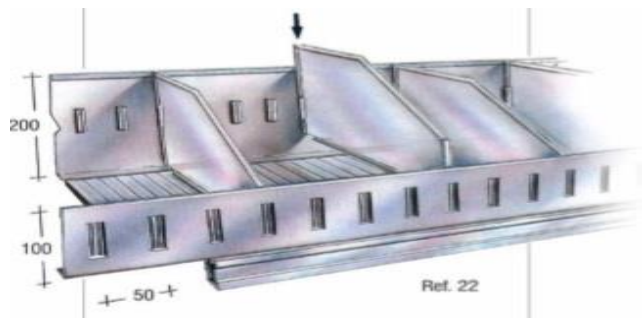

Κάθετο Σκάφης

<u>ΠΕΡΙΓΡΑΦΗ ΔΙΑΤΟΜΗΣ</u>	<u>ΔΙΑΣΤΑΣΗ</u>
ΚΑΘΕΤΟ ΣΚΑΦΗΣ	320 cm
ΚΑΘΕΤΟ ΣΚΑΦΗΣ	400 cm
ΚΑΘΕΤΟ ΣΚΑΦΗΣ	500 cm
ΚΑΘΕΤΟ ΣΚΑΦΗΣ	600 cm
ΚΑΘΕΤΟ ΣΚΑΦΗΣ	700 cm
ΚΑΘΕΤΟ ΣΚΑΦΗΣ	800 cm

ΜΕΤΑΛΛΙΚΑ ΡΑΦΙΑ

ΔΡΟΥΛΙΑ ΜΑΡΙΑ ΚΑΙ ΣΙΑ Ο.Ε.

ΜΕΛΕΤΗ - ΣΧΕΔΙΑΣΜΟΣ

ΜΕΤΑΦΟΡΑ - ΣΥΝΑΡΜΟΛΟΓΗΣΗ

- T. Dexion
- SUPER MARKET
- ΗΜΙΒΑΡΕΩΣ - ΒΑΡΕΩΣ
- ΚΙΝΗΤΑ ΣΥΣΤΗΜΑΤΑ
- ΜΕΤΑΛΛΙΚΕΣ ΝΤΟΥΛΑΠΕΣ
- ΕΙΔΙΚΕΣ ΚΑΤΑΣΚΕΥΕΣ

Μετώπη Ραφιού

<u>ΠΕΡΙΓΡΑΦΗ ΔΙΑΤΟΜΗΣ</u>	<u>ΔΙΑΣΤΑΣΗ</u>
ΜΕΤΩΠΗ ΡΑΦ. ΕΜΠΡΟΣΘΙΑ	900X20 cm
ΜΕΤΩΠΗ ΡΑΦ. ΟΠΙΣΘΙΑ	900X10 cm
ΜΕΤΩΠΗ ΡΑΦ. ΕΜΠΡΟΣΘΙΑ	1200X20 cm
ΜΕΤΩΠΗ ΡΑΦ. ΟΠΙΣΘΙΑ	1200X10 cm
ΜΕΤΩΠΗ ΡΑΦ. ΕΜΠΡΟΣΘΙΑ	1500X20 cm
ΜΕΤΩΠΗ ΡΑΦ. ΟΠΙΣΘΙΑ	1500X10 cm